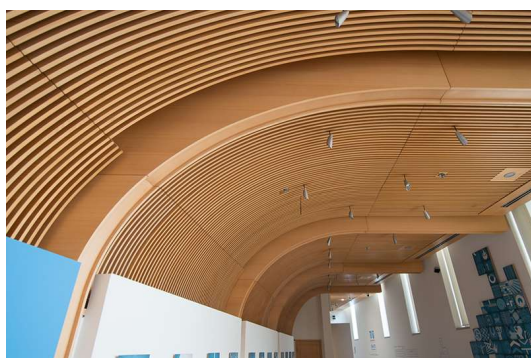

לפרויקט המלא לחצו כאן <<

למבנים ציבוריים נוספים לחצו כאן <<

בית אבי חי, ירושלים